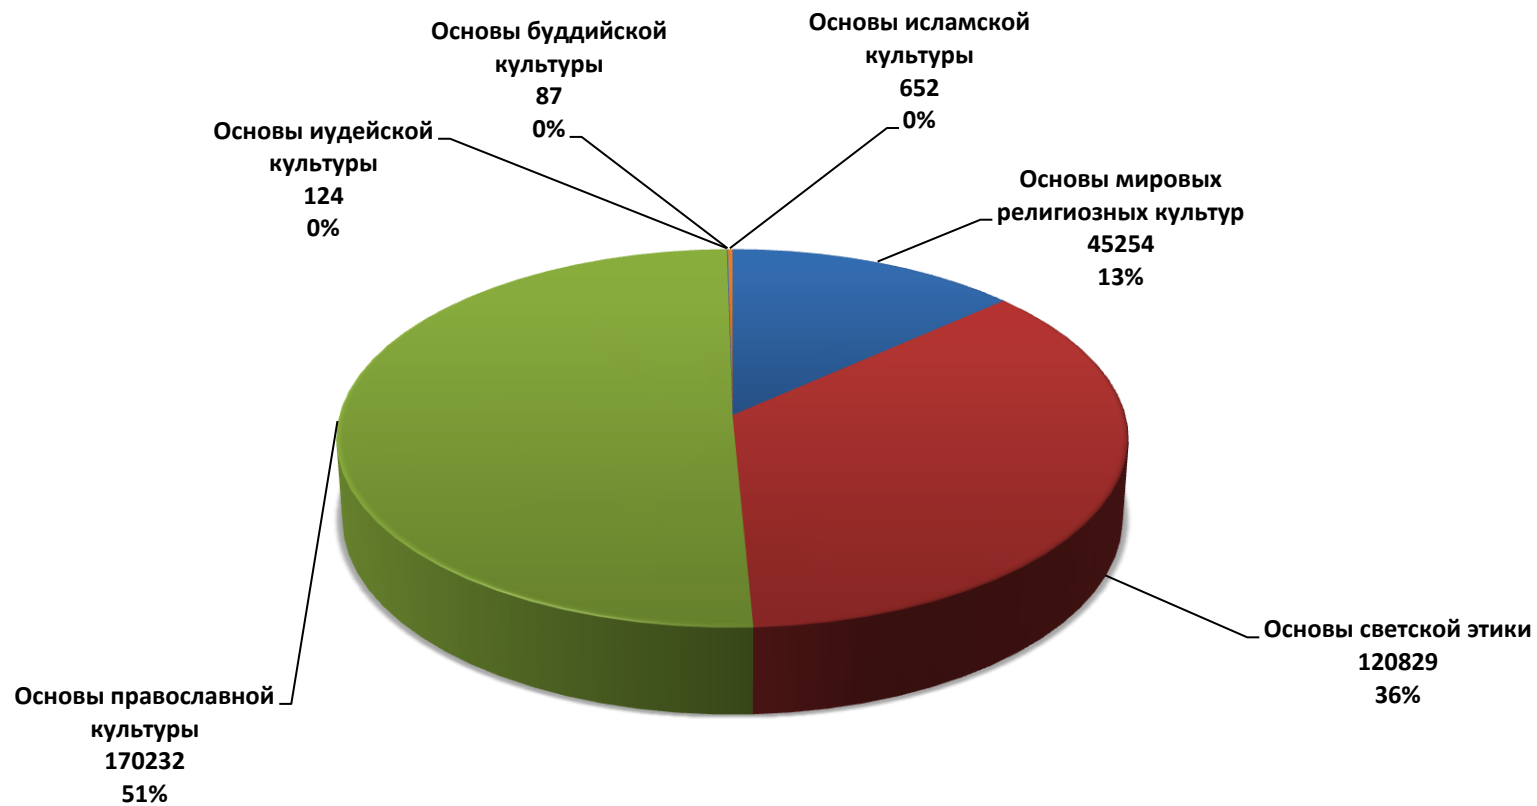

Центральный ФО

Всего учащихся 3-х кл.: 337 178

№	№	Субъект РФ	Кол-во 3-х классов 13-14 уч.год	Общее кол-во обучающихся в 3-х классах	Основы мир. религ. культуры	Основы светской этики	Основы правосл. культуры	Основы иудейской культуры	Основы буддийской культуры	Основы исламской культуры
Приволжский Федеральный округ										
19	1	Республика Башкортостан	2859	42623	7959	33307	273			1084
20	2	Республика Марий Эл	387	6839	658	3030	3054			97
21	3	Республика Мордовия	483	6711	366	1973	4291			81
22	4	Республика Татарстан	2360	36183	16086	20097				
23	5	Удмуртская Республика	959	16018	5746	7873	2383		1	15
24	6	Чувашская Республика	717	12515	1487	4160	6696			172
25	7	Пермский край	1319	26195	6897	16954	2323		1	20
26	8	Кировская область	797	12260	1051	7285	3851			73
27	9	Нижегородская область	1482	28702	2863	6967	18777		1	94
28	10	Оренбургская область	1364	20850	3948	13691	2996			215
29	11	Пензенская область	708	11220	1950	2485	6597			188
30	12	Самарская область	1745	31340	11301	4366	15464	177	29	3
31	13	Саратовская область	1391	22029	2971	2899	15786	1	2	370
32	14	Ульяновская область	641	10463	1544	3973	4674			272
		Итого:	17212	283948	64827	129060	87165	178	34	2684