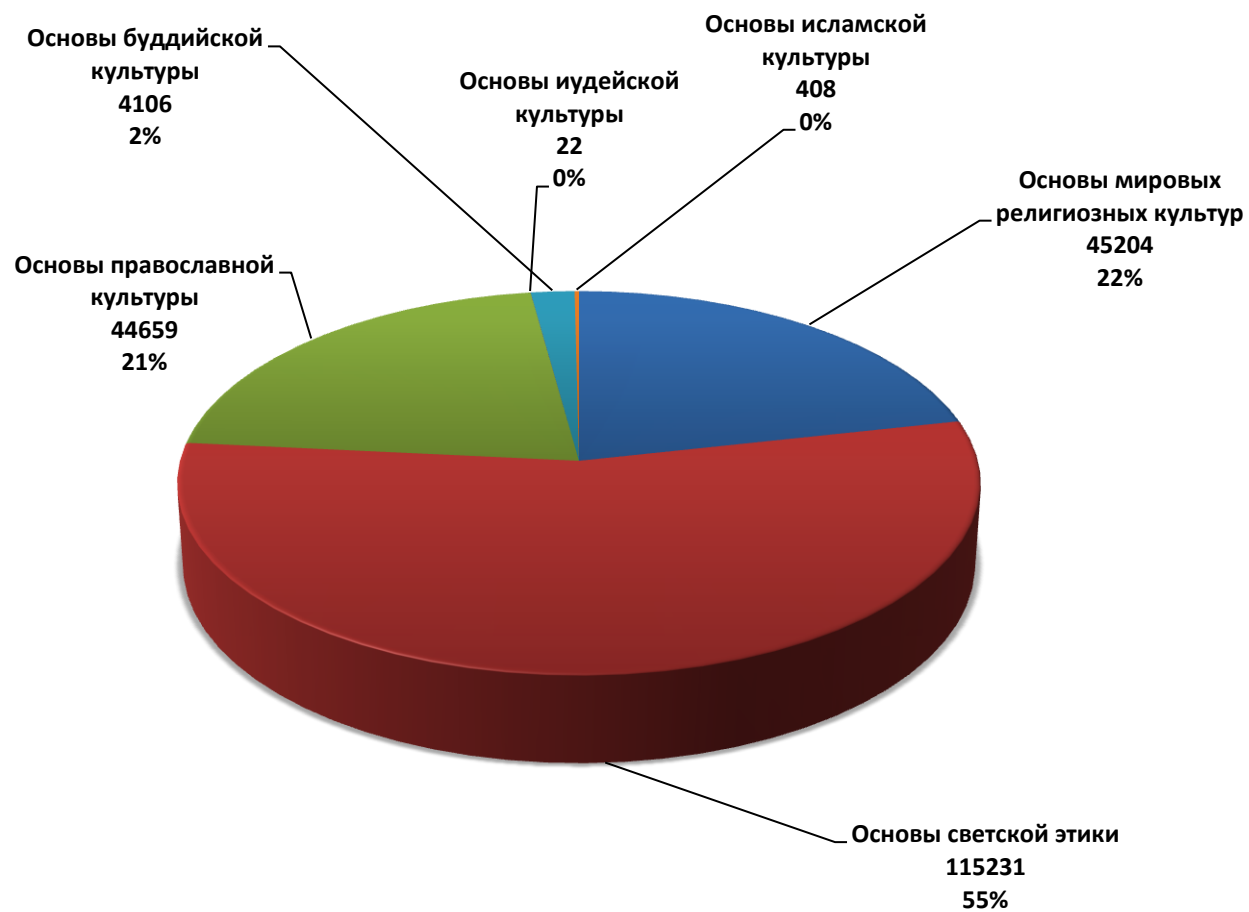

№	№	Субъект РФ	Кол-во 3-х классов 13-14 уч.год	Общее кол-во обучающихся в 3-х классах	Основы мир. религ. культуры	Основы светской этики	Основы правосл. культуры	Основы иудейской культуры	Основы буддийской культуры	Основы исламской культуры
Сибирский Федеральный округ										
65	1	Республика Алтай	233	3276	574	2433	244			25
66	2	Республика Бурятия	691	12693	3423	8181	499		588	2
67	3	Республика Тыва	309	5556	1498	1237	160		2659	2
68	4	Республика Хакасия	332	5767	916	4296	555			
69	5	Алтайский край	1555	24159	4351	12769	7013	4	1	21
70	6	Забайкальский край	407	14157	4830	3485	5013		819	10
71	7	Красноярский край	1680	29427	6623	16337	6416	1	7	43
72	8	Иркутская область	1576	27727	6542	17200	3898	5	15	67
73	9	Кемеровская область	1332	28827	4976	17637	6189	4	2	19
74	10	Новосибирская область	1567	27995	4586	14610	8717	4	4	74
75	11	Омская область	1234	19840	3858	12926	2959	1	6	90
76	12	Томская область	549	10206	3027	4120	2996	3	5	55
		Итого:	11465	209630	45204	115231	44659	22	4106	408

Сибирский ФО

Всего учащихся 3-х кл.: 209 630