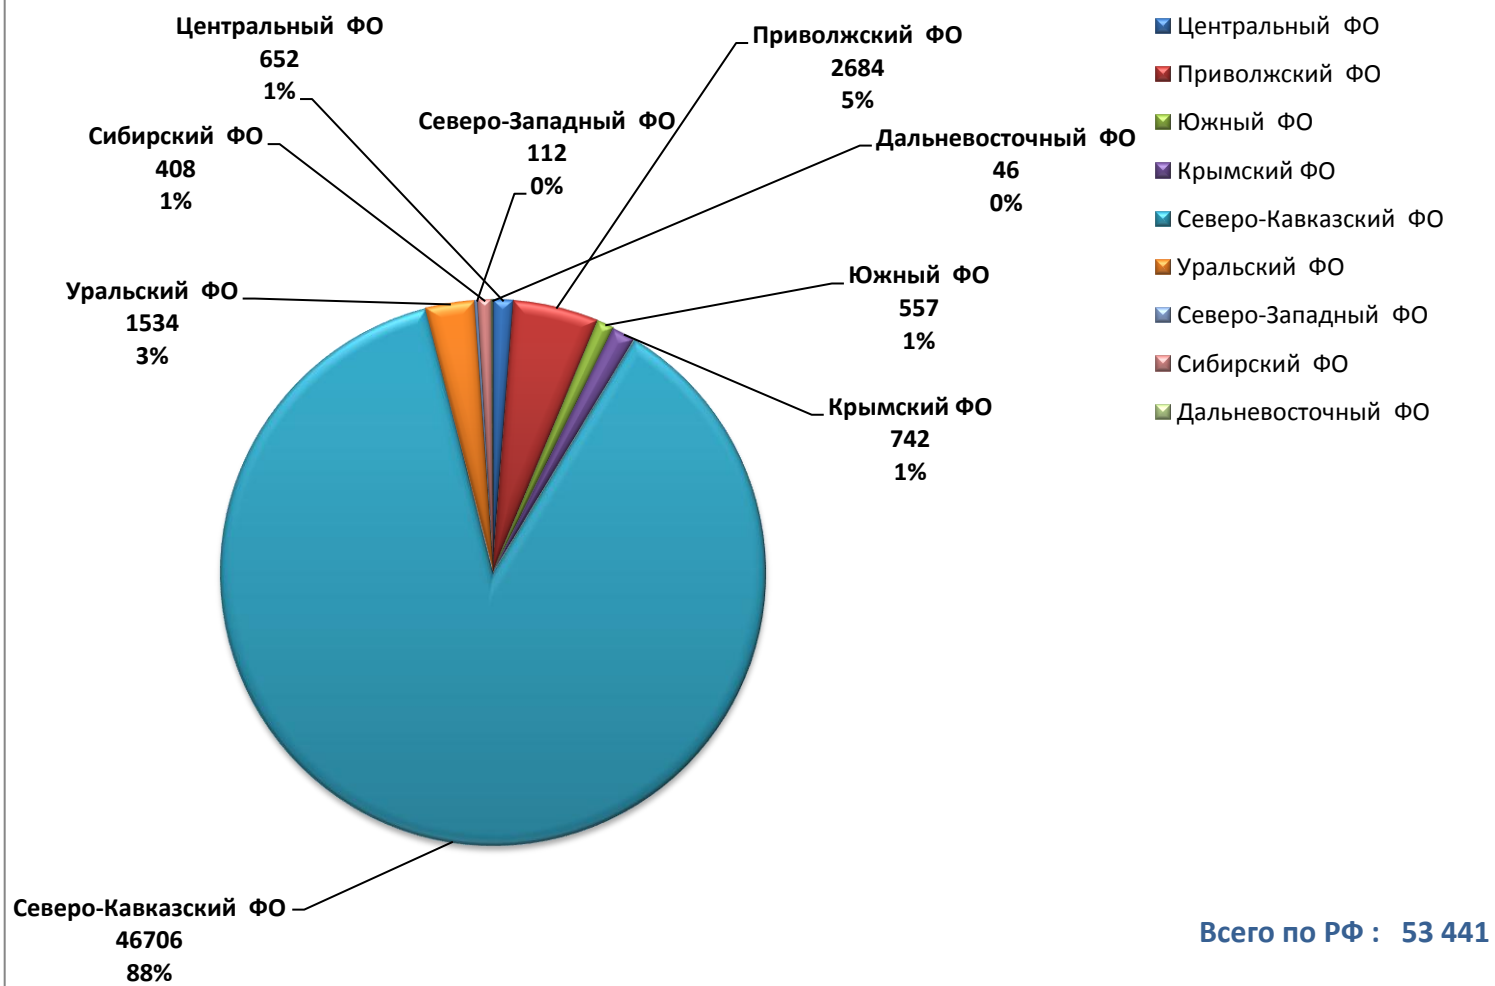

Сибирский ФО

Всего учащихся 3-х кл.: 209 630

№	№	Субъект РФ	Кол-во 3-х классов 13-14 уч.год	Общее кол-во обучающихся в 3-х классах	Основы мир. религ. культуры	Основы светской этики	Основы правосл. культуры	Основы иудейской культуры	Основы буддийской культуры	Основы исламской культуры
Дальневосточный Федеральный округ										
77	1	Республика Саха (Якутия)	808	12836	2374	8910	1532	1	5	14
78	2	Камчатский край	183	3446	945	1812	683			6
79	3	Приморский край	927	19238	1345	7646	10234		2	11
80	4	Хабаровский край	644	13174	3562	6676	2930	3	2	1
81	5	Амурская область	525	9274	1322	7122	824		2	4
82	6	Магаданская область	85	1638	250	400	988			
83	7	Сахалинская область	266	5635	577	2401	2645	1	2	9
84	8	Еврейская автономная область	103	1908	594	535	775	3		1
85	9	Чукотский автономный округ	53	736	80	616	40			
		Итого:	3594	67885	11049	36118	20651	8	13	46

Дальневосточный ФО

Основы мировых религиозных культур

Основы светской этики

Основы православной культуры

Всего по РФ : 497 921

Основы иудейской культуры

Основы буддийской культуры

Основы исламской культуры