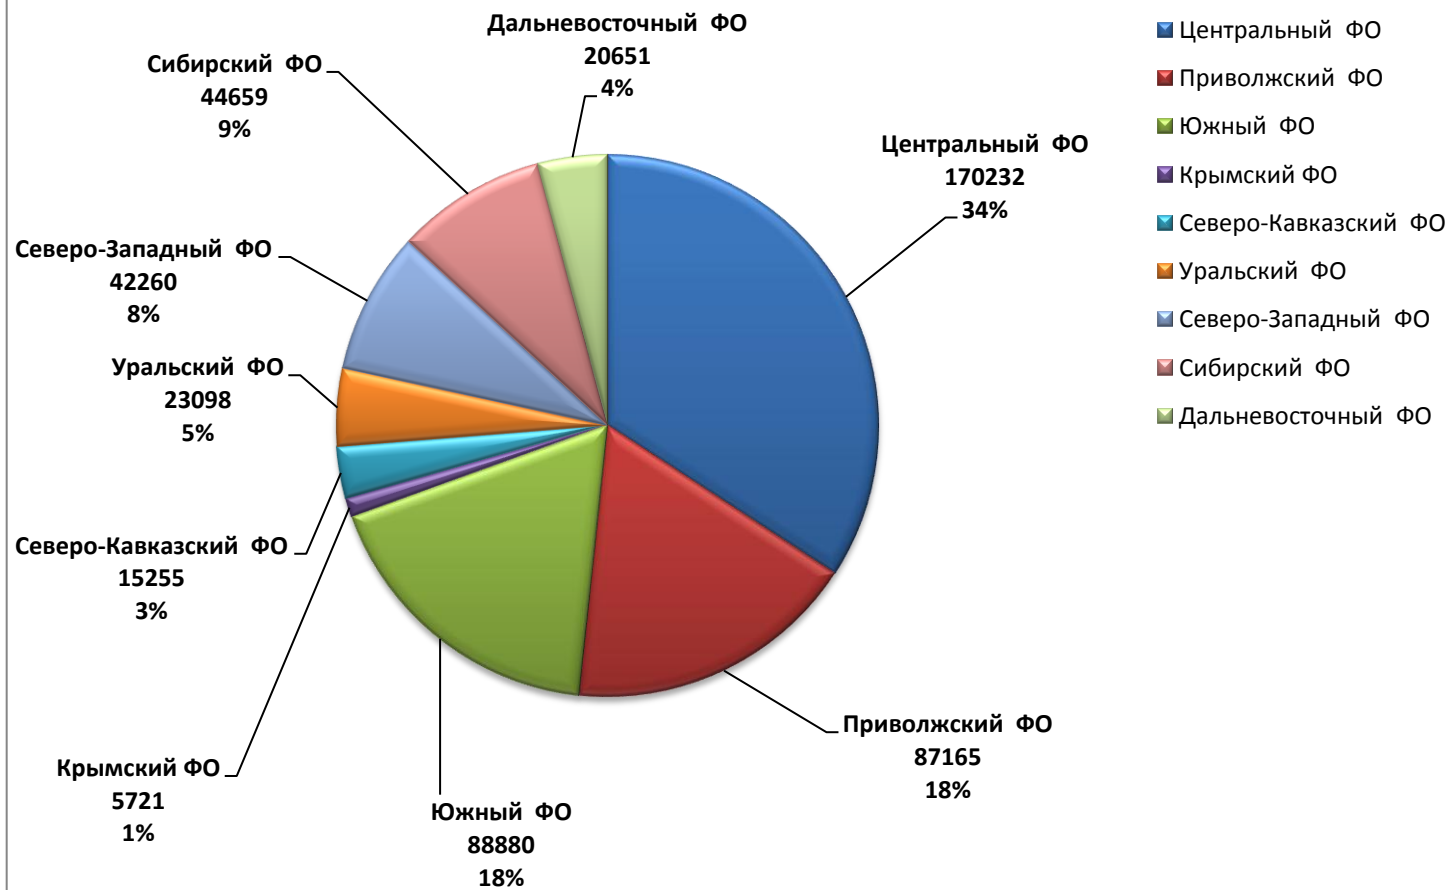

Сибирский ФО

Всего учащихся 3-х кл.: 209 630

№	№	Субъект РФ	Кол-во 3-х классов 13-14 уч.год	Общее кол-во обучающихся в 3-х классах	Основы мир. религ. культуры	Основы светской этики	Основы правосл. культуры	Основы иудейской культуры	Основы буддийской культуры	Основы исламской культуры
Дальневосточный Федеральный округ										
77	1	Республика Саха (Якутия)	808	12836	2374	8910	1532	1	5	14
78	2	Камчатский край	183	3446	945	1812	683			6
79	3	Приморский край	927	19238	1345	7646	10234		2	11
80	4	Хабаровский край	644	13174	3562	6676	2930	3	2	1
81	5	Амурская область	525	9274	1322	7122	824		2	4
82	6	Магаданская область	85	1638	250	400	988			
83	7	Сахалинская область	266	5635	577	2401	2645	1	2	9
84	8	Еврейская автономная область	103	1908	594	535	775	3		1
85	9	Чукотский автономный округ	53	736	80	616	40			
		Итого:	3594	67885	11049	36118	20651	8	13	46

Дальневосточный ФО

Основы мировых религиозных культур

Основы светской этики

Основы православной культуры

Всего по РФ : 497 921

Основы иудейской культуры

Основы буддийской культуры

Основы исламской культуры