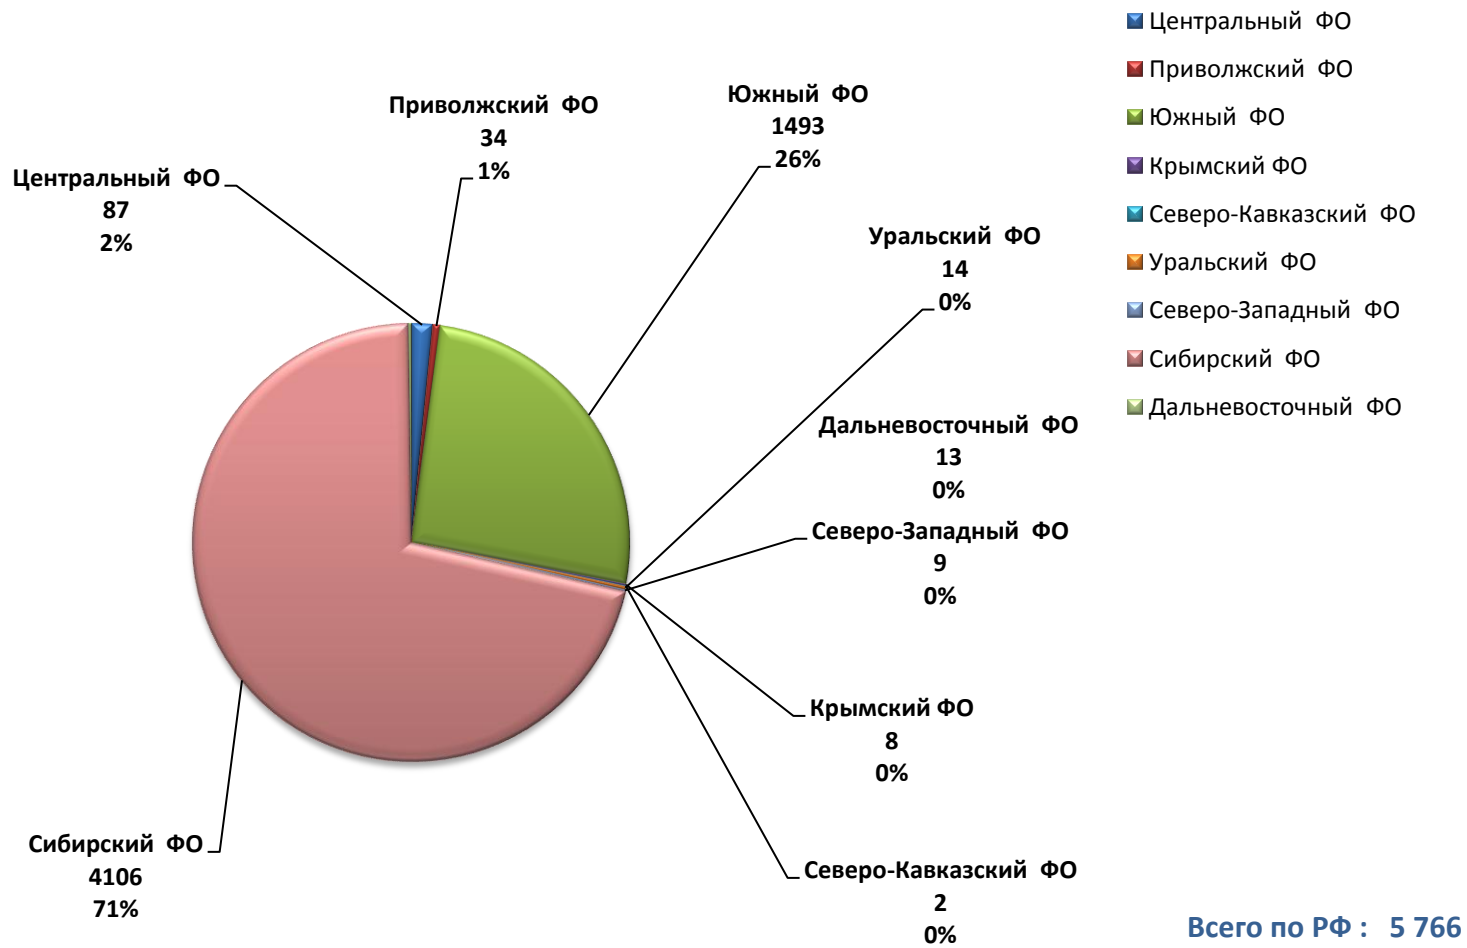

Сибирский ФО

Всего учащихся 3-х кл.: 209 630

№	№	Субъект РФ	Кол-во 3-х классов 13-14 уч.год	Общее кол-во обучающихся в 3-х классах	Основы мир. религ. культуры	Основы светской этики	Основы правосл. культуры	Основы иудейской культуры	Основы буддийской культуры	Основы исламской культуры
Дальневосточный Федеральный округ										
77	1	Республика Саха (Якутия)	808	12836	2374	8910	1532	1	5	14
78	2	Камчатский край	183	3446	945	1812	683			6
79	3	Приморский край	927	19238	1345	7646	10234		2	11
80	4	Хабаровский край	644	13174	3562	6676	2930	3	2	1
81	5	Амурская область	525	9274	1322	7122	824		2	4
82	6	Магаданская область	85	1638	250	400	988			
83	7	Сахалинская область	266	5635	577	2401	2645	1	2	9
84	8	Еврейская автономная область	103	1908	594	535	775	3		1
85	9	Чукотский автономный округ	53	736	80	616	40			
		Итого:	3594	67885	11049	36118	20651	8	13	46

Дальневосточный ФО

Основы мировых религиозных культур

Основы светской этики

Основы православной культуры

Всего по РФ : 497 921

Основы иудейской культуры

Основы буддийской культуры

Основы исламской культуры