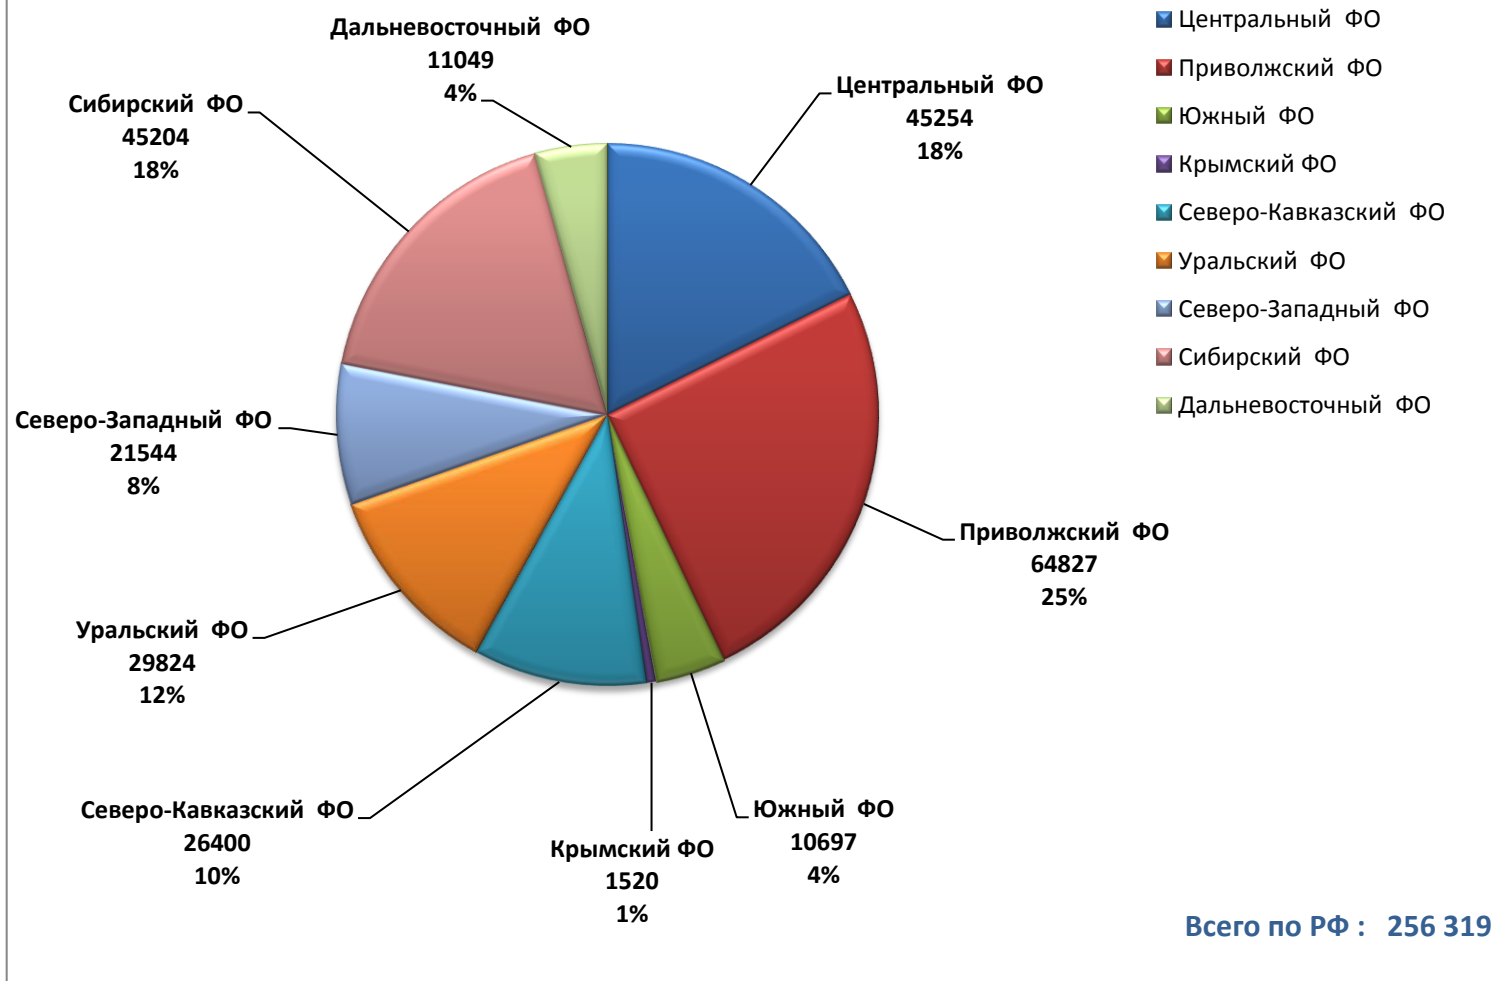

Сибирский ФО

Всего учащихся 3-х кл.: 209 630

№	№	Субъект РФ	Кол-во 3-х классов 13-14 уч.год	Общее кол-во обучающихся в 3-х классах	Основы мир. религ. культуры	Основы светской этики	Основы правосл. культуры	Основы иудейской культуры	Основы буддийской культуры	Основы исламской культуры
Дальневосточный Федеральный округ										
77	1	Республика Саха (Якутия)	808	12836	2374	8910	1532	1	5	14
78	2	Камчатский край	183	3446	945	1812	683			6
79	3	Приморский край	927	19238	1345	7646	10234		2	11
80	4	Хабаровский край	644	13174	3562	6676	2930	3	2	1
81	5	Амурская область	525	9274	1322	7122	824		2	4
82	6	Магаданская область	85	1638	250	400	988			
83	7	Сахалинская область	266	5635	577	2401	2645	1	2	9
84	8	Еврейская автономная область	103	1908	594	535	775	3		1
85	9	Чукотский автономный округ	53	736	80	616	40			
		Итого:	3594	67885	11049	36118	20651	8	13	46

Дальневосточный ФО

Основы мировых религиозных культур

Основы светской этики

Основы православной культуры

Всего по РФ : 497 921

Основы иудейской культуры

Основы буддийской культуры

Основы исламской культуры