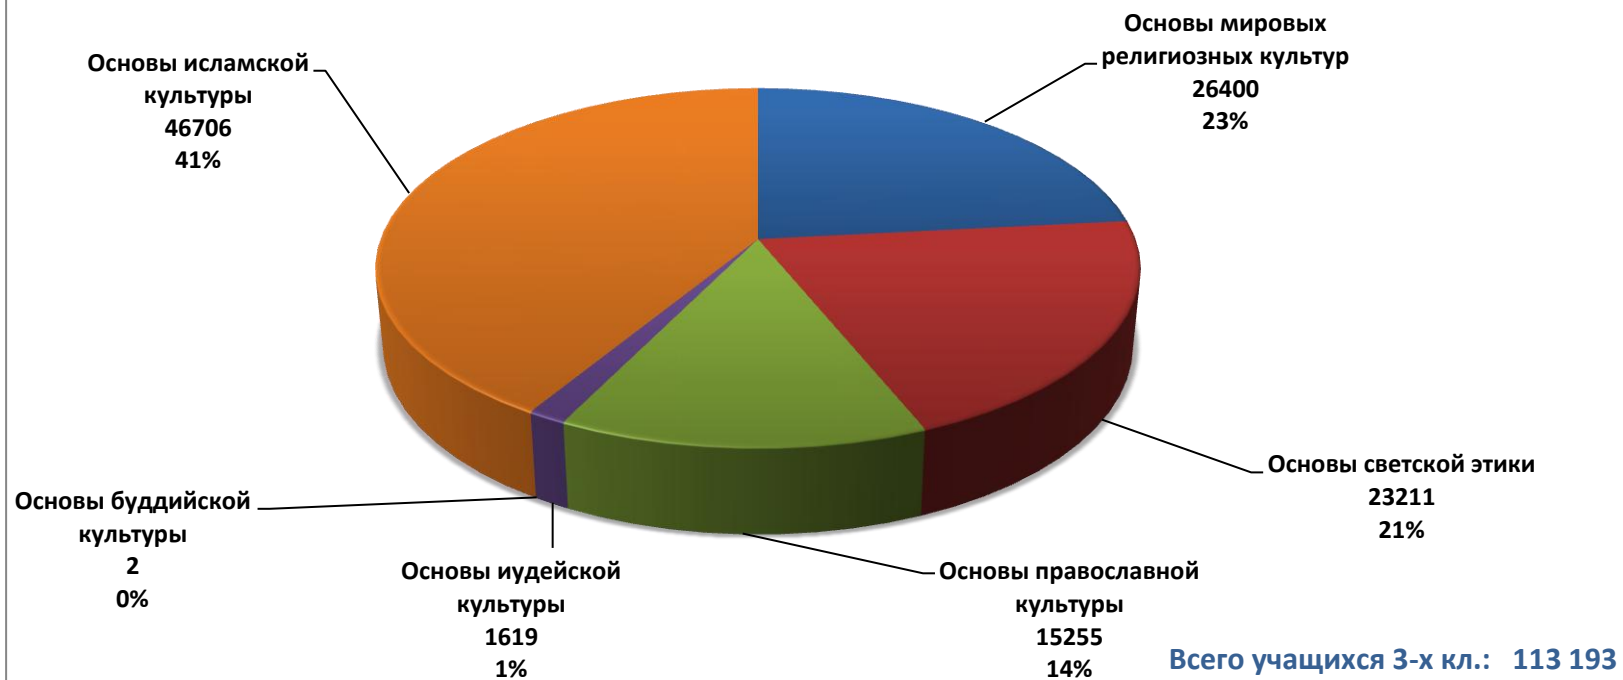

№	№	Субъект РФ	Кол-во 3-х кл	кол-во обучающихся в 3-х классах	Основы мир. религ. культуры	Основы светской этики	Основы правосл. культуры	Основы иудейской культуры	Основы буддийской культуры	Основы исламской культуры
Северо-Кавказский Федеральный округ										
41	1	Республика Дагестан	2279	34903	14278	7000	7			13618
42	2	Республика Ингушетия	283	6149	22	8				6119
43	3	Кабардино-Балкарская Республика	418	8125	3715	4376	4		2	28
44	4	Карачаево-Черкесская Республика	273	4759	2402	1347	189			821
45	5	Республика Северная Осетия-Алания	329	7243	1873	5167	199			4
46	6	Чеченская Республика	1203	26094	335	274	36			25449
47	7	Ставропольский край	1285	25920	3775	5039	14820	1619		667
		Итого:	6070	113193	26400	23211	15255	1619	2	46706

Северо-Кавказский ФО