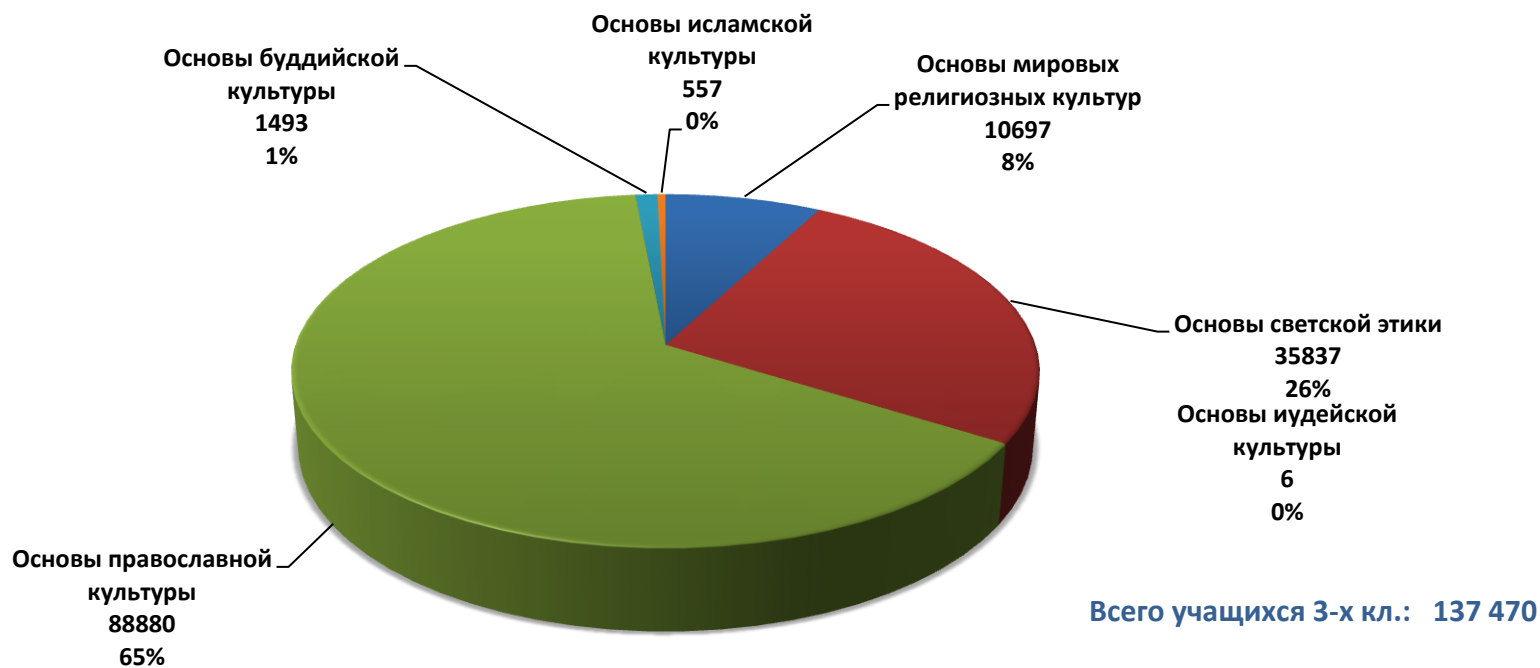

№	№	Субъект РФ	Кол-во 3-х классов 13-14 уч.год	Общее кол-во обучающихся в 3-х классах	Основы мир. религ. культуры	Основы светской этики	Основы правосл. культуры	Основы иудейской культуры	Основы буддийской культуры	Основы исламской культуры
Южный Федеральный округ										
33	1	Республика Адыгея	247	4687	475	4052	159		1	
34	2	Республика Калмыкия	215	3146	600	546	500		1490	10
35	3	Краснодарский край	2370	56729	710	3460	52527			32
36	4	Астраханская область	567	10845	3319	5742	1300	5	1	478
37	5	Волгоградская область	367	23193	2711	13822	6642			18
38	6	Ростовская область	2009	38870	2882	8215	27752	1	1	19
Итого:			5775	137470	10697	35837	88880	6	1493	557

Южный ФО