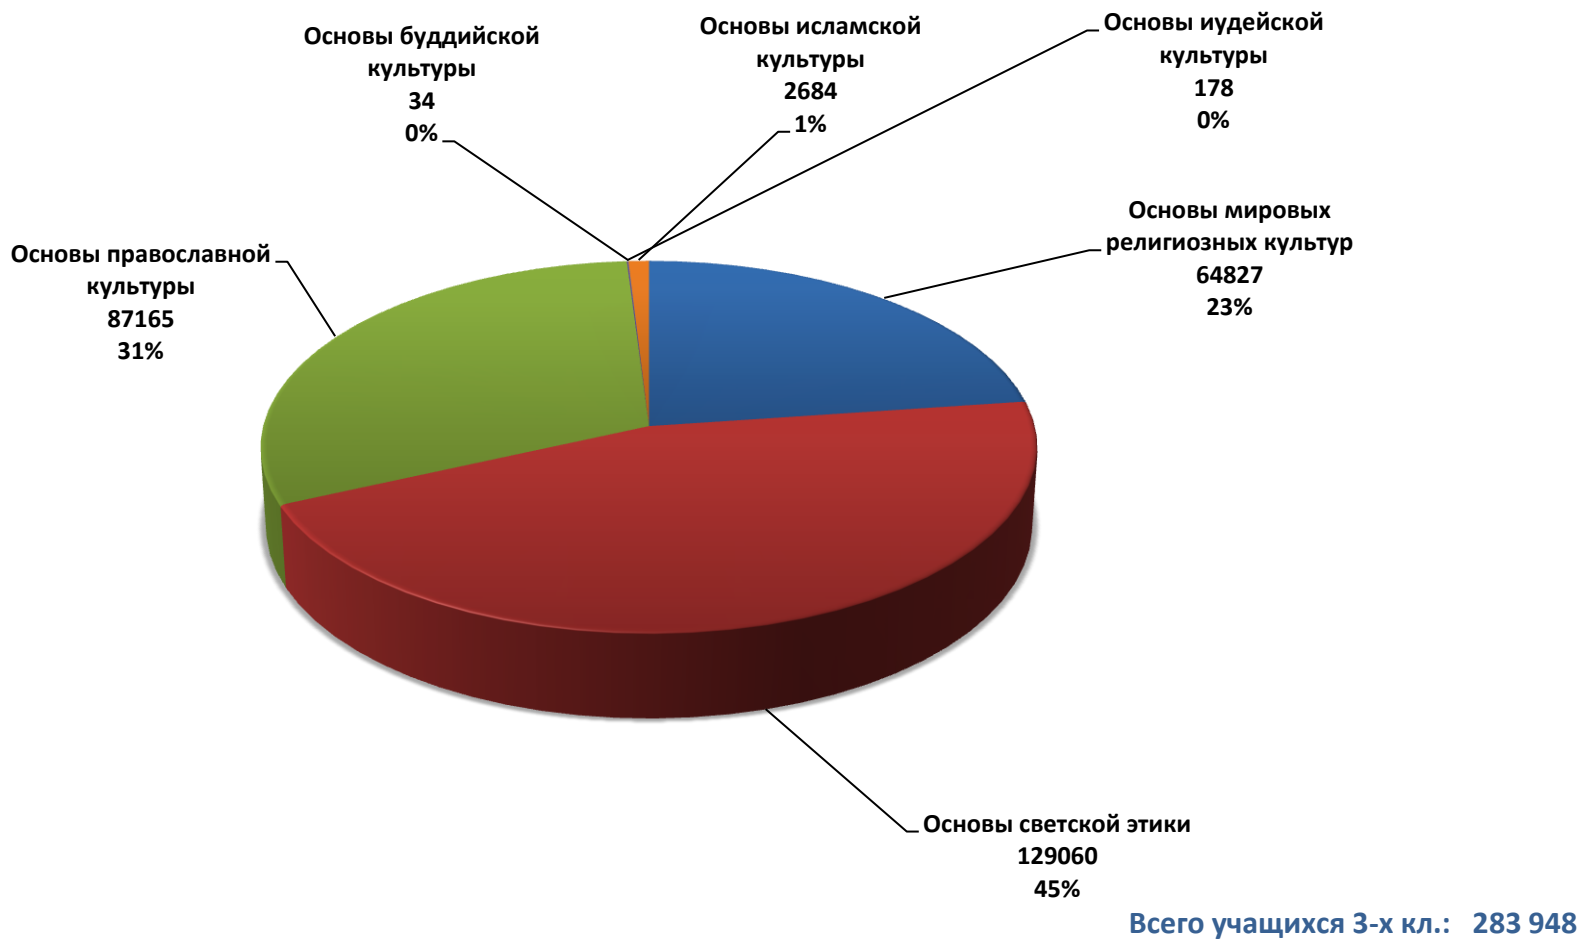

Приволжский ФО

№	№	Субъект РФ	Кол-во 3-х классов 13-14 уч.год	Общее кол-во обучающихся в 3-х классах	Основы мир. религ. культуры	Основы светской этики	Основы правосл. культуры	Основы иудейской культуры	Основы буддийской культуры	Основы исламской культуры
Южный Федеральный округ										
33	1	Республика Адыгея	247	4687	475	4052	159		1	
34	2	Республика Калмыкия	215	3146	600	546	500		1490	10
35	3	Краснодарский край	2370	56729	710	3460	52527			32
36	4	Астраханская область	567	10845	3319	5742	1300	5	1	478
37	5	Волгоградская область	367	23193	2711	13822	6642			18
38	6	Ростовская область	2009	38870	2882	8215	27752	1	1	19
Итого:			5775	137470	10697	35837	88880	6	1493	557

Южный ФО