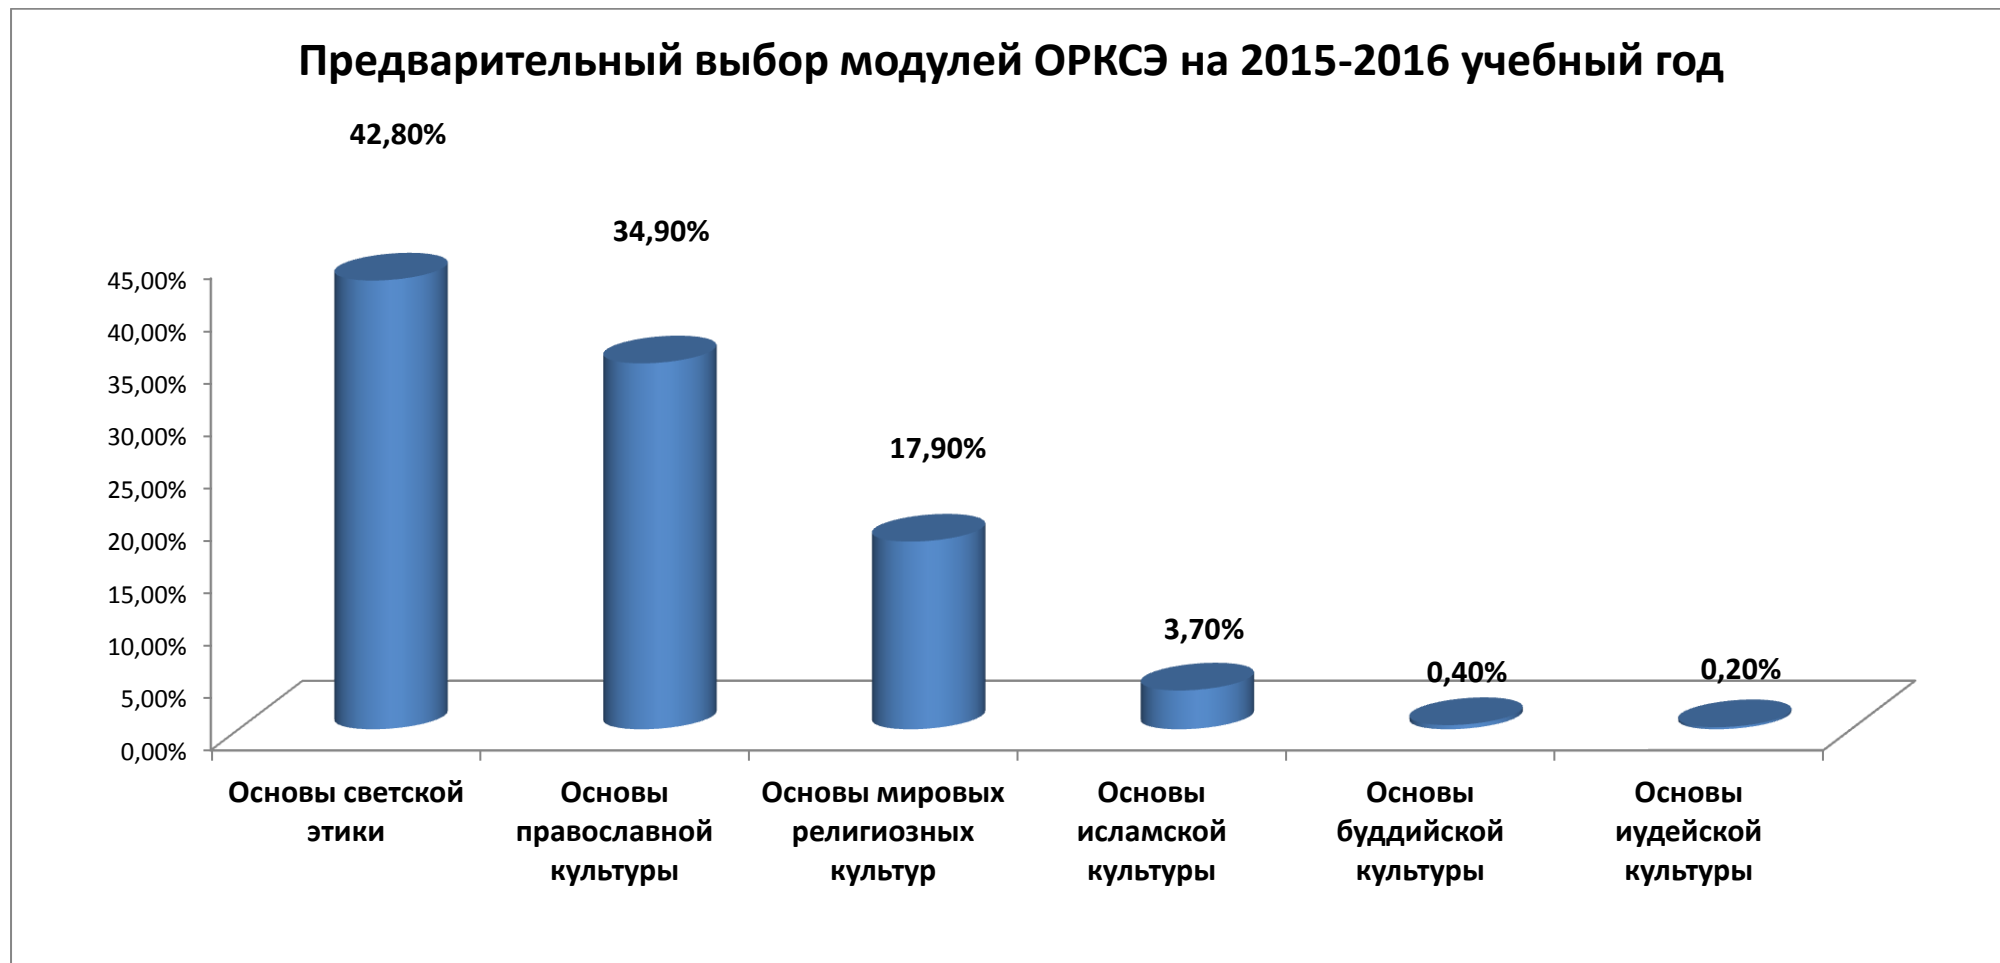

Субъект РФ	Количество 3-х классов	Общее количество обучающихся	Основы мировых религиозных культур	Основы светской этики	Основы православной культуры	Основы иудейской культуры	Основы буддийской культуры	Основы исламской культуры
Центральный ФО	17260	337178	45254	120829	170232	124	87	652
Приволжский ФО	17212	283948	64827	129060	87165	178	34	2684
Южный ФО	5775	137470	10697	35837	88880	6	1493	557
Крымский ФО	1024	22863	1520	14747	5721	125	8	742
Северо-Кавказский ФО	6070	113193	26400	23211	15255	1619	2	46706
Уральский ФО	6010	131075	29824	76357	23098	248	14	1534
Северо-Западный ФО	6005	124067	21544	60097	42260	45	9	112
Сибирский ФО	11465	209630	45204	115231	44659	22	4106	408
Дальневосточный ФО	3594	67885	11049	36118	20651	8	13	46
Российская Федерация	74 415	1 427 309	256 319	611 487	497 921	2 375	5 766	53 441