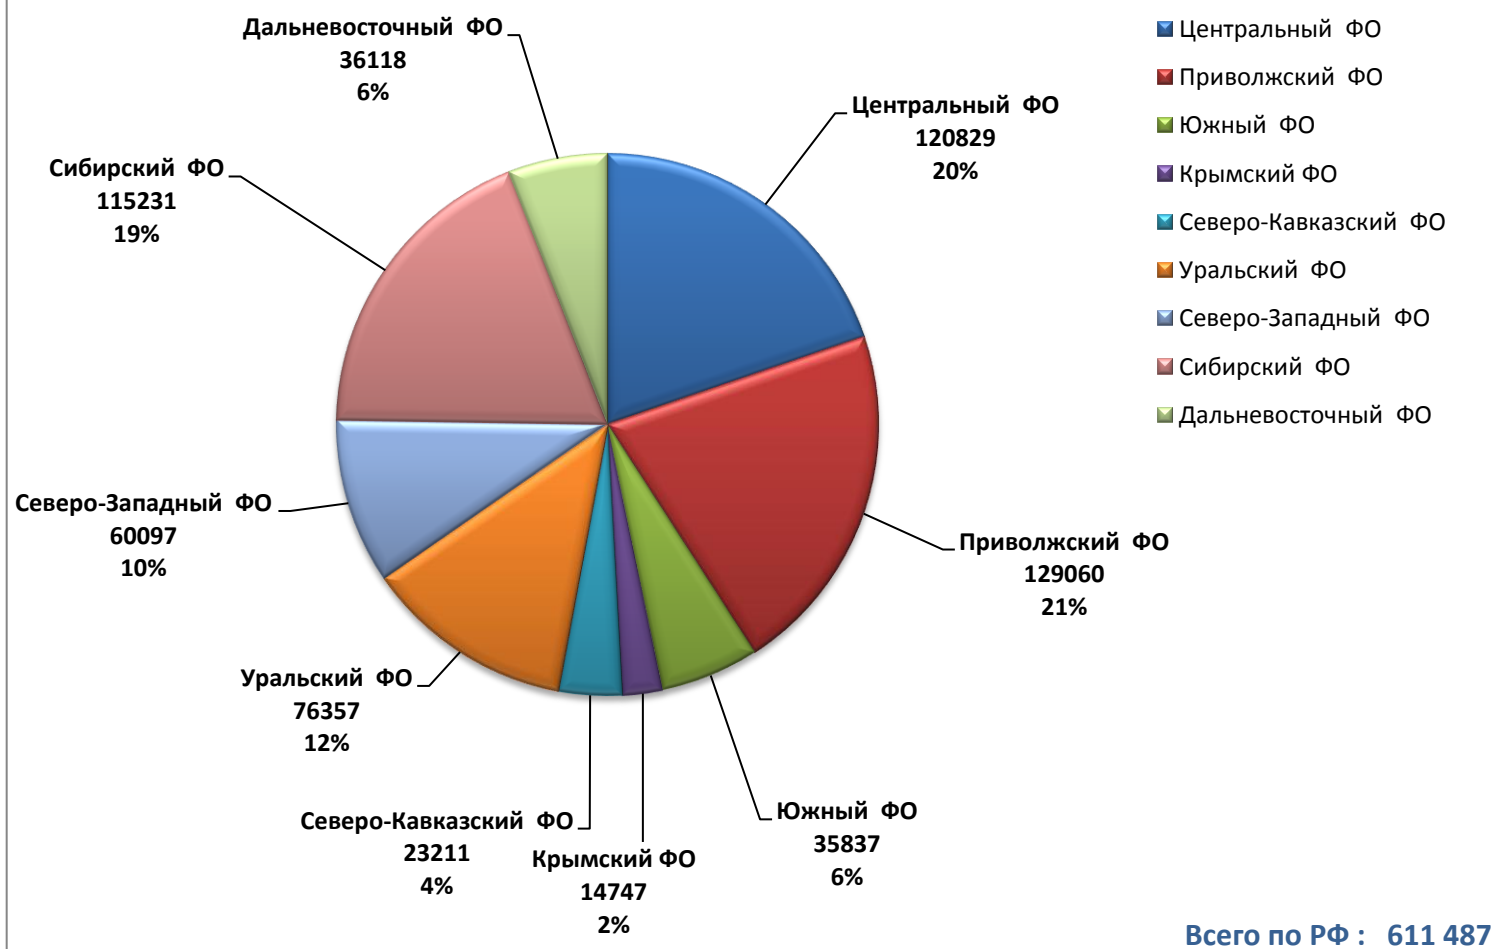

Сибирский ФО

Всего учащихся 3-х кл.: 209 630

№	№	Субъект РФ	Кол-во 3-х классов 13-14 уч.год	Общее кол-во обучающихся в 3-х классах	Основы мир. религ. культуры	Основы светской этики	Основы правосл. культуры	Основы иудейской культуры	Основы буддийской культуры	Основы исламской культуры
Дальневосточный Федеральный округ										
77	1	Республика Саха (Якутия)	808	12836	2374	8910	1532	1	5	14
78	2	Камчатский край	183	3446	945	1812	683			6
79	3	Приморский край	927	19238	1345	7646	10234		2	11
80	4	Хабаровский край	644	13174	3562	6676	2930	3	2	1
81	5	Амурская область	525	9274	1322	7122	824		2	4
82	6	Магаданская область	85	1638	250	400	988			
83	7	Сахалинская область	266	5635	577	2401	2645	1	2	9
84	8	Еврейская автономная область	103	1908	594	535	775	3		1
85	9	Чукотский автономный округ	53	736	80	616	40			
		Итого:	3594	67885	11049	36118	20651	8	13	46

Дальневосточный ФО

Основы мировых религиозных культур

Основы светской этики

Основы православной культуры

Всего по РФ : 497 921

Основы иудейской культуры

Основы буддийской культуры

Основы исламской культуры