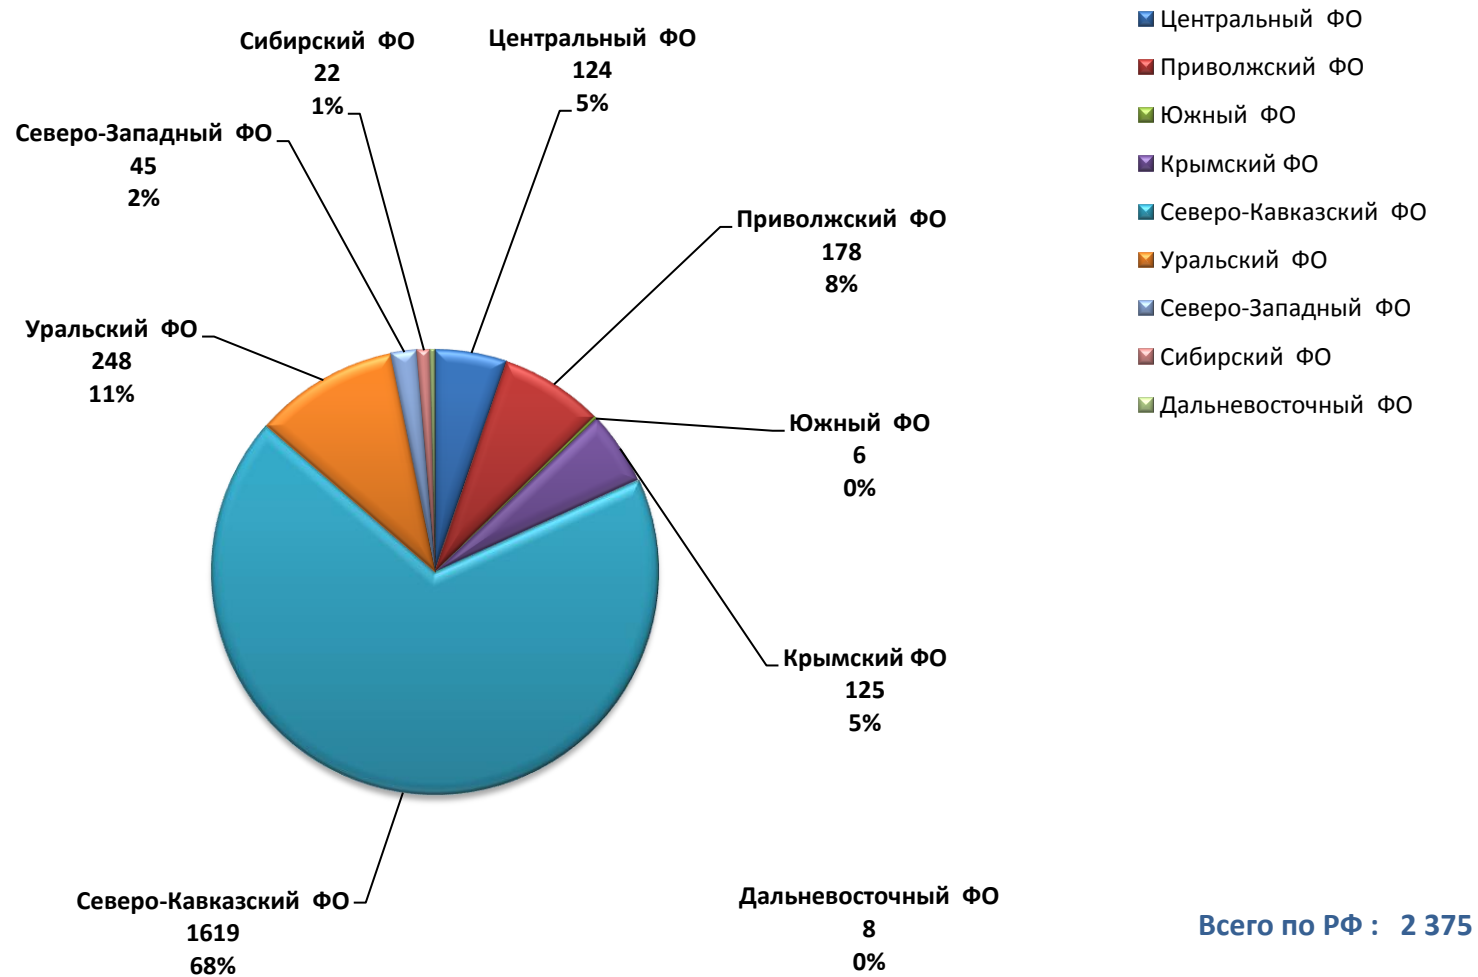

Сибирский ФО

Всего учащихся 3-х кл.: 209 630

№	№	Субъект РФ	Кол-во 3-х классов 13-14 уч.год	Общее кол-во обучающихся в 3-х классах	Основы мир. религ. культуры	Основы светской этики	Основы правосл. культуры	Основы иудейской культуры	Основы буддийской культуры	Основы исламской культуры
Дальневосточный Федеральный округ										
77	1	Республика Саха (Якутия)	808	12836	2374	8910	1532	1	5	14
78	2	Камчатский край	183	3446	945	1812	683			6
79	3	Приморский край	927	19238	1345	7646	10234		2	11
80	4	Хабаровский край	644	13174	3562	6676	2930	3	2	1
81	5	Амурская область	525	9274	1322	7122	824		2	4
82	6	Магаданская область	85	1638	250	400	988			
83	7	Сахалинская область	266	5635	577	2401	2645	1	2	9
84	8	Еврейская автономная область	103	1908	594	535	775	3		1
85	9	Чукотский автономный округ	53	736	80	616	40			
		Итого:	3594	67885	11049	36118	20651	8	13	46

Дальневосточный ФО

Основы мировых религиозных культур

Основы светской этики

Основы православной культуры

Всего по РФ : 497 921

Основы иудейской культуры

Основы буддийской культуры

Основы исламской культуры