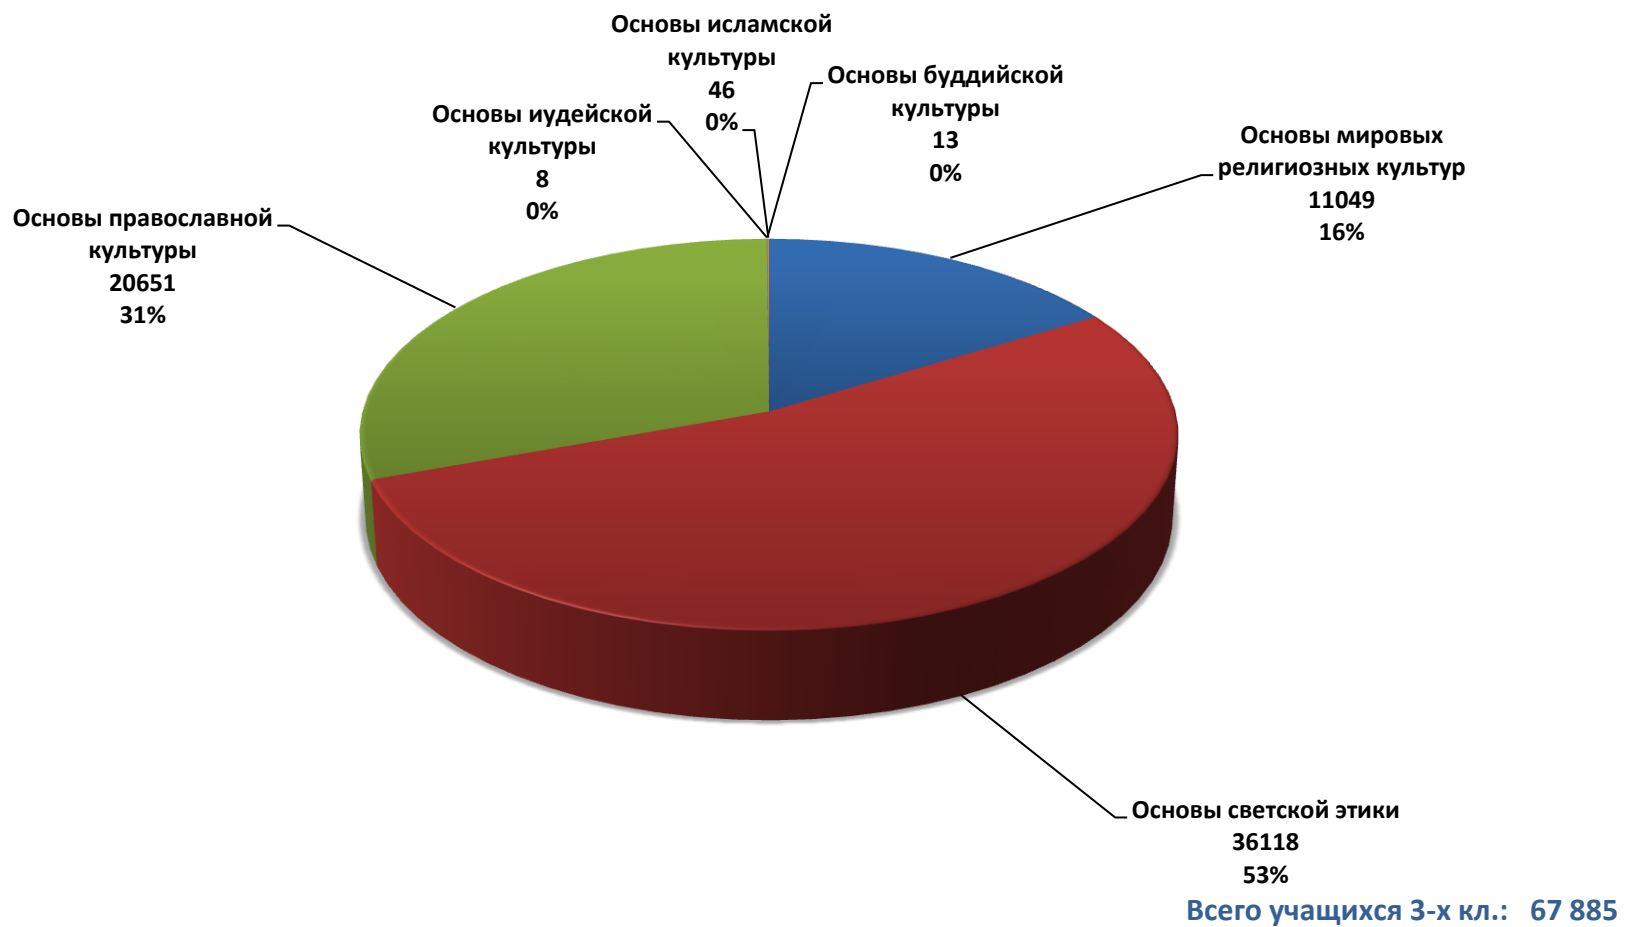

№	№	Субъект РФ	Кол-во 3-х классов 13-14 уч.год	Общее кол-во обучающихся в 3-х классах	Основы мир. религ. культуры	Основы светской этики	Основы правосл. культуры	Основы иудейской культуры	Основы буддийской культуры	Основы исламской культуры
Дальневосточный Федеральный округ										
77	1	Республика Саха (Якутия)	808	12836	2374	8910	1532	1	5	14
78	2	Камчатский край	183	3446	945	1812	683			6
79	3	Приморский край	927	19238	1345	7646	10234		2	11
80	4	Хабаровский край	644	13174	3562	6676	2930	3	2	1
81	5	Амурская область	525	9274	1322	7122	824		2	4
82	6	Магаданская область	85	1638	250	400	988			
83	7	Сахалинская область	266	5635	577	2401	2645	1	2	9
84	8	Еврейская автономная область	103	1908	594	535	775	3		1
85	9	Чукотский автономный округ	53	736	80	616	40			
		Итого:	3594	67885	11049	36118	20651	8	13	46

Дальневосточный ФО